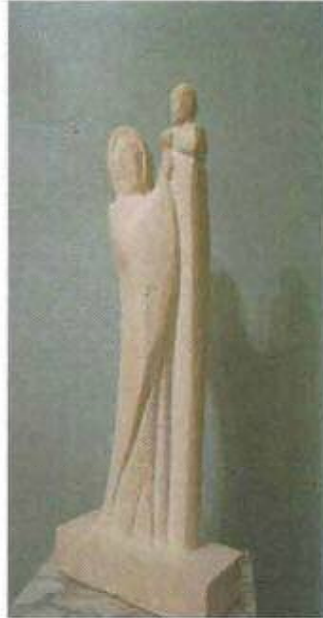

Exposition Abbaye du RIVET

**EXPOSITION
PAQUES 2017**

**A L'ABBAYE DU RIVET
DU 16 AU 23 AVRIL 2017**

DE 10H A 12H ET

DE 14H30 A 17H30

***AVEC DES PEINTURES
ENLUMINURES
ICONES
SCULPTURES***

BARATHE Eliane

CLERC François-Xavier