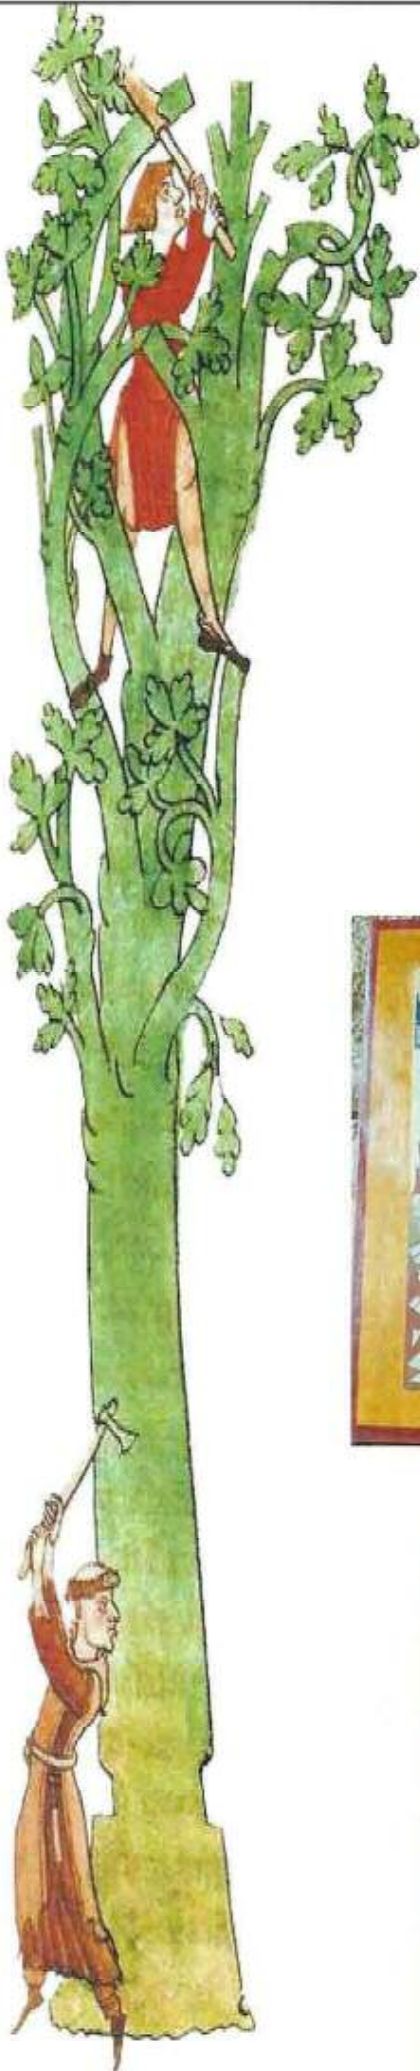

Exposition Abbaye du RIVET

**EXPOSITION
PAQUES 2017**

**A L'ABBAYE DU RIVET
DU 16 AU 23 AVRIL 2017**

DE 10H A 12H ET

DE 14H30 A 17H30

***AVEC DES PEINTURES
ENLUMINURES
ICONES
SCULPTURES***

BARATHE Eliane

CLERC François-Xavier