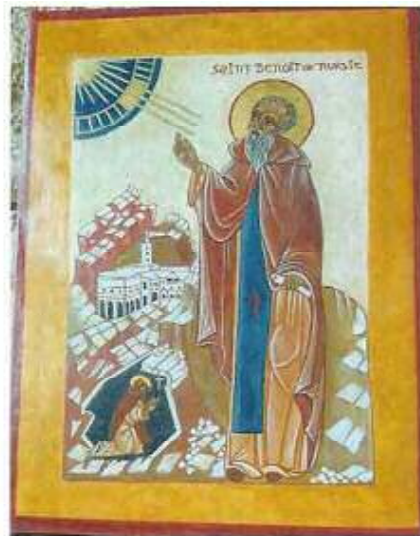

Exposition Abbaye du RIVET

**EXPOSITION
PAQUES 2017**

**A L'ABBAYE DU RIVET
DU 16 AU 23 AVRIL 2017**

DE 10H A 12H ET

DE 14H30 A 17H30

***AVEC DES PEINTURES
ENLUMINURES
ICONES
SCULPTURES***

BARATHE Eliane

CLERC François-Xavier